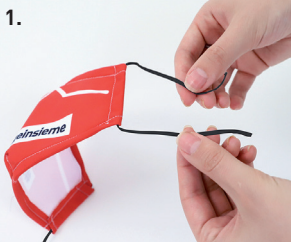

Einstellbares Gummiband - elastico aggiustabile

1.

Länge der Gummibänder an die eigene Grösse anpassen.
Misurare lunghezza necessario per la tua taglia.

2.

Jedes Gummiband mit Knoten verschliessen.
Chiudere ogni elastico con un nodo.

3.

Knoten durch Verschieben des Gummibands im Saum verschwinden lassen.
Muovere l'elastico finche il nodo si trova nell'orlo

Vor dem ersten Tragen: Maske waschen.

Prima del primo uso: lavare la mascherina.